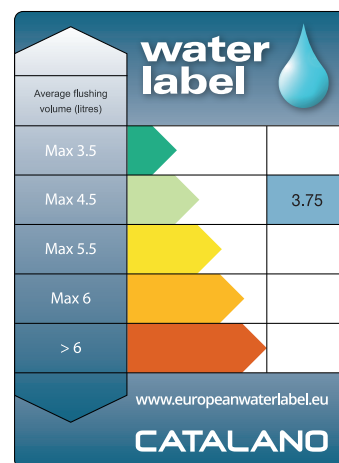

WATER LABEL

Una nuova etichetta informativa accompagna i WC Catalano, attribuita e certificata dalla The Water Label Company. L'etichetta mostra una classificazione di performance, indicando il volume massimo d'acqua che il wc utilizza nella fase di scarico.

All Catalano WCs have a new label, certified and issued by The Water Label Company. The label shows a performance ranking, indicating the maximum water volume of the toilet's flush.

Antibacterial protection