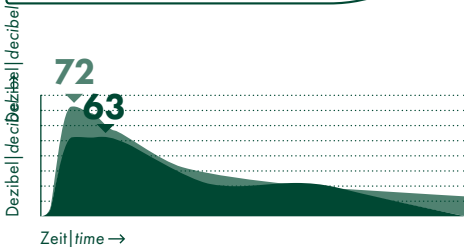

newflush®

over silent, over clean.

tested by

TÜVRheinland®
EN - 997
6/4.5 L
Patent pending
Registered design

reddot award 2016 winner

VORTEX FLUSHING

Tramite un flusso d'acqua a vortice, incrementa il comfort del prodotto riducendo in modo sensibile la rumorosità delle operazioni di scarico.

The Newflush® water vortex optimises flushing performance and significantly reduces the sound of toilet flush..

RIMLESS

L'eliminazione della brida garantisce maggiore continuità delle superfici del wc permettendo azioni di pulizia più semplici e approfondite, con minore utilizzo dei detersivi.

The removal of the rim ensures visual continuity of the surfaces and allows for easier and deeper cleaning requiring less detergents.

Newflush®

Traditionell Wc
Traditional Rim

● Newflush®

● Traditionell Wc | Traditional Rim

CATAGLAZE

GLAZED SIPHON

HIDDEN FIXING SYSTEM

TAKE-OFF SYSTEM

SOFT CLOSE