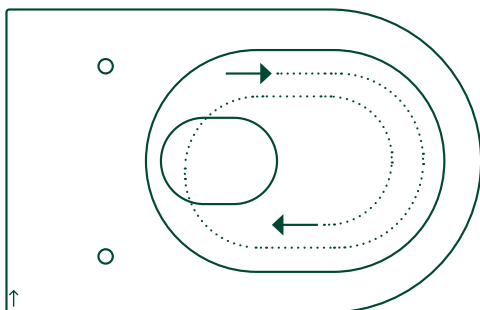

newflush®

over silent, over clean.

tested by

TÜVRheinland®
EN - 997
6/4.5 L
Patent pending
Registered design

reddot award 2016 winner

VORTEX FLUSHING

Tramite un flusso d'acqua a vortice, incrementa il comfort del prodotto riducendo in modo sensibile la rumorosità delle operazioni di scarico.

The Newflush® water vortex optimises flushing performance and significantly reduces the sound of toilet flush..

RIMLESS

L'eliminazione della brida garantisce maggiore continuità delle superfici del wc permettendo azioni di pulizia più semplici e approfondite, con minore utilizzo dei detersivi.

The removal of the rim ensures visual continuity of the surfaces and allows for easier and deeper cleaning requiring less detergents.

Newflush®

Traditionell Wc
Traditional Rim

● Newflush®

● Traditionell Wc | Traditional Rim

CATAGLAZE

GLAZED SIPHON

HIDDEN FIXING SYSTEM

TAKE-OFF SYSTEM

SOFT CLOSE