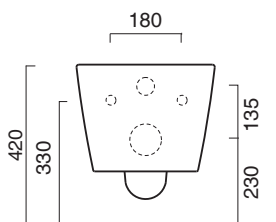

CE EN 997 - CL1 - 6A

newflush[®]

È sconsigliato l'abbinamento con cassetta alta, sottofinestra e flussometro.
Not suitable for high level, low level cistern and flush valve.

Per elevate prestazioni di scarico settare la cassetta a 6 litri.
For high flushing performance, please set the cistern to 6 liters per flush.