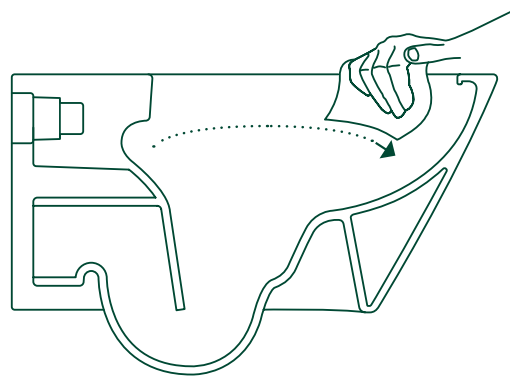

newflush®

over silent, over clean.

tested by

TÜVRheinland®
EN - 997
6/4.5 L
Patent pending
Registered design

reddot award 2016 winner

VORTEX FLUSHING

Tramite un flusso d'acqua a vortice, incrementa il comfort del prodotto riducendo in modo sensibile la rumorosità delle operazioni di scarico.

The Newflush® water vortex optimises flushing performance and significantly reduces the sound of toilet flush..

RIMLESS

L'eliminazione della brida garantisce maggiore continuità delle superfici del wc permettendo azioni di pulizia più semplici e approfondite, con minore utilizzo dei detersivi.

The removal of the rim ensures visual continuity of the surfaces and allows for easier and deeper cleaning requiring less detergents.

Newflush®

Traditionell Wc
Traditional Rim

● Newflush®

● Traditionell Wc | Traditional Rim

CATAGLAZE

GLAZED SIPHON

HIDDEN FIXING SYSTEM

TAKE-OFF SYSTEM

SOFT CLOSE