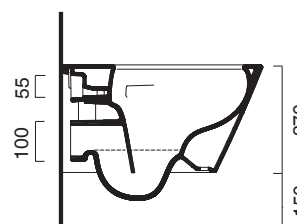

CE EN 997 - CL1 - 6A

newflush[®]

È sconsigliato l'abbinamento con cassetta alta, sottofinestra e flussometro.
Not suitable for high level, low level cistern and flush valve.

Per elevate prestazioni di scarico settare la cassetta a 6 litri.
For high flushing performance, please set the cistern to 6 liters per flush.

The Newflush® water vortex optimises flushing performance and significantly reduces the sound of toilet flush..

RIMLESS

L'eliminazione della brida garantisce maggiore continuità delle superfici del wc permettendo azioni di pulizia più semplici e approfondite, con minore utilizzo dei detersivi.