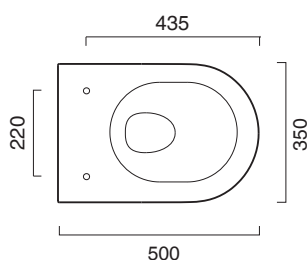

CE EN 997 - CL1 - 6A

newflush[®]

È sconsigliato l'abbinamento con cassetta alta, sottofinestra e flussometro.
Not suitable for high level, low level cistern and flush valve.

Per elevate prestazioni di scarico settare la cassetta a 6 litri.
For high flushing performance, please set the cistern to 6 liters per flush.