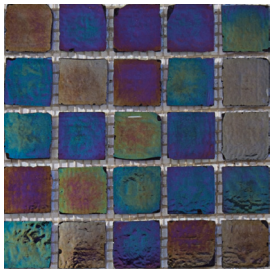

mosaico mix blu/bianco F26  
2x2 . 32,7x32,7

mosaico mix gaeta grigio F26  
2x2 . 32,7x32,7

mosaico azzurro  
iridescente F70  
2x2 . 32,7x32,7

mosaico bianco  
iridescente F70  
2x2 . 32,7x32,7

mosaico celeste  
iridescente F70  
2x2 . 32,7x32,7

mosaico mix azzurro F71  
2,3x2,3 . 30x30

mosaico mix viola F71  
2,3x2,3 . 30x30

mosaico nero iridescente F70  
2x2 . 32,7x32,7

mosaico bianco oro F70  
2x2 . 32,7x32,7

mosaico azzurro oro F70  
2x2 . 32,7x32,7

mosaico mix rosso F71  
2,3x2,3 . 30x30

mosaico mix nero F71  
2,3x2,3 . 30x30