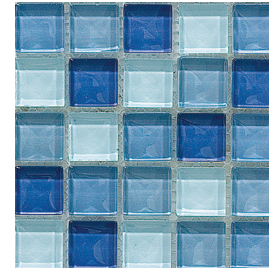

# glass

mosaici in pasta di vetro  
glass mosaic tiles

mosaico azul blu F26  
2x2 . 32,7x32,7

mosaico mix prato verde F26  
2x2 . 32,7x32,7

mosaico mix cielo blue F26  
2x2 . 32,7x32,7

mosaico mix caramello F26  
2x2 . 32,7x32,7

mosaico mix blu/bianco F26  
2x2 . 32,7x32,7

mosaico mix gaeta grigio F26  
2x2 . 32,7x32,7

## tabella imballi - packaging

Formato Size	Pz/collo Pcs/Box	Mq/collo Sqm/Box	Kg/collo Kg/Box	Collo/pal Box/pal	Mq/pal Sqm/pal	Kg/pal Kg/pal
32,7x32,7 (2x2)	20	2,14	13,9	54	115,56	750

mosaico azul blu 2x2 - mosaico mix blu/bianco 2x2

mosaico azzurro  
iridescente F70  
2x2 . 32,7x32,7

mosaico bianco  
iridescente F70  
2x2 . 32,7x32,7

mosaico celeste  
iridescente F70  
2x2 . 32,7x32,7

mosaico mix azzurro F71  
2,3x2,3 . 30x30

mosaico mix viola F71  
2,3x2,3 . 30x30