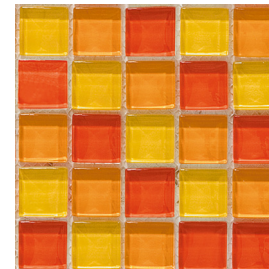

mosaico mix blu/bianco F26  
2x2 . 32,7x32,7

mosaico mix gaeta grigio F26  
2x2 . 32,7x32,7

mosaico azzurro  
iridescente F70  
2x2 . 32,7x32,7

mosaico bianco  
iridescente F70  
2x2 . 32,7x32,7

mosaico celeste  
iridescente F70  
2x2 . 32,7x32,7

mosaico mix azzurro F71  
2,3x2,3 . 30x30

mosaico mix viola F71  
2,3x2,3 . 30x30

mosaico nero iridescente F70  
2x2 . 32,7x32,7

mosaico bianco oro F70  
2x2 . 32,7x32,7

mosaico azzurro oro F70  
2x2 . 32,7x32,7

mosaico mix rosso F71  
2,3x2,3 . 30x30

mosaico mix nero F71  
2,3x2,3 . 30x30