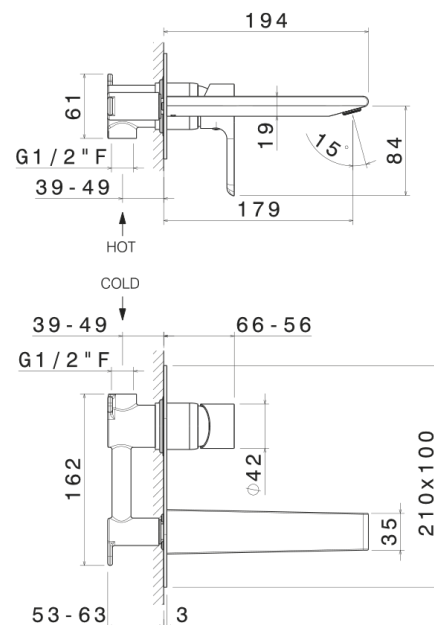

V14050

Gruppo miscelatore monocomando a parete per lavabo, senza scarico e con raccorderia di collegamento.

Finiture

B0.010 - Cromo

F0.202 - Nero Opaco

Disegno tecnico

VEMA S.r.l.
Via Tommaso Cagnola, 15 - 28024 Gozzano - No
Tel. +39 0322 912018 - Fax +39 0322 953497
info@vemarubinetterie.it