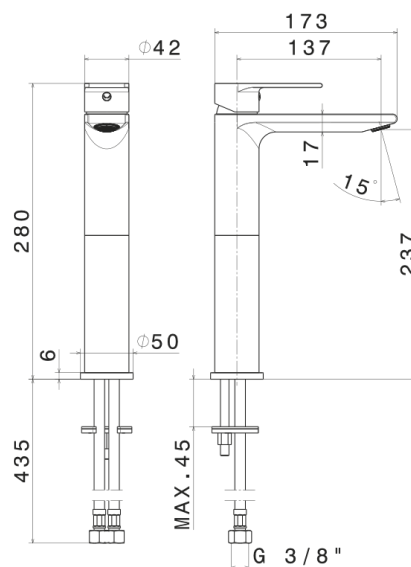

V16021

Miscelatore monocomando versione alta per lavabo da appoggio, senza scarico.
Flessibili di alimentazione F 3/8".

Finiture

B0.010 - Cromo

F0.202 - Nero Opaco

Disegno tecnico

VEMA S.r.l.
Via Tommaso Cagnola, 15 - 28024 Gozzano - No
Tel. +39 0322 912018 - Fax +39 0322 953497
info@vemarubinetterie.it